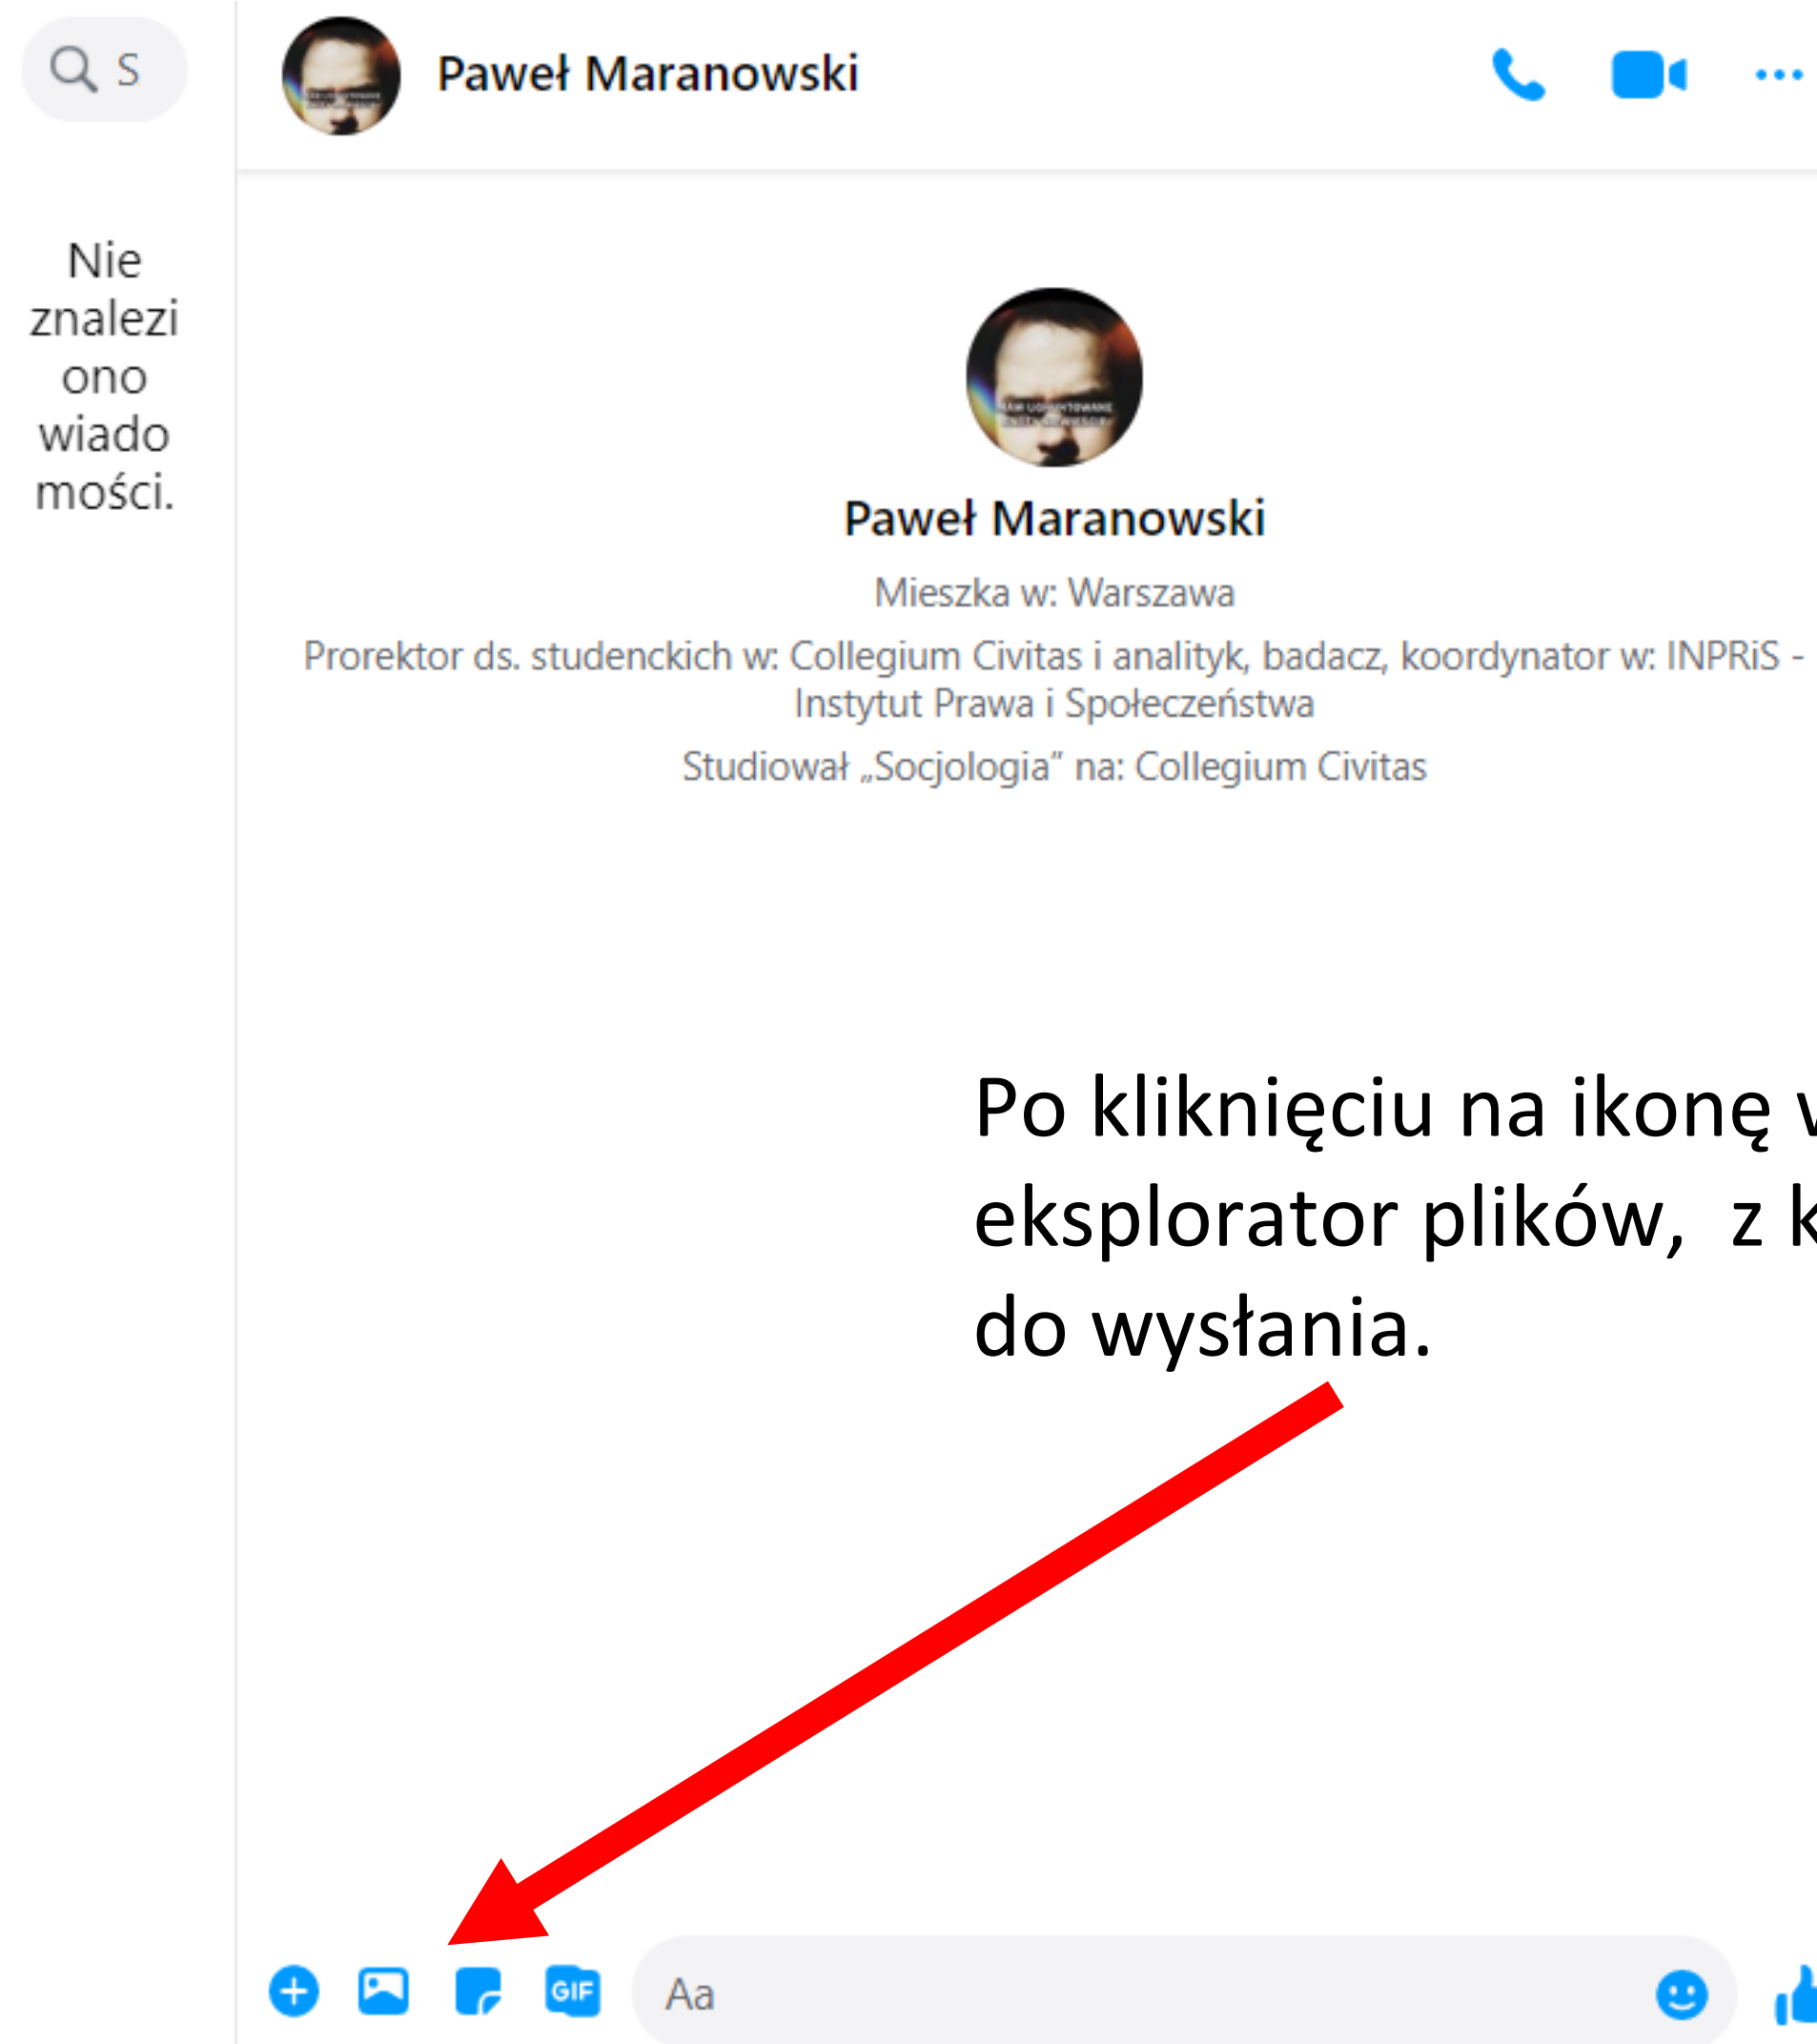

Wysyłanie zdjęć za pomocą komunikatora Messenger

Po kliknięciu na ikonę wyświetli nam się eksplorator plików, z którego wybieramy zdjęcie do wysłania.